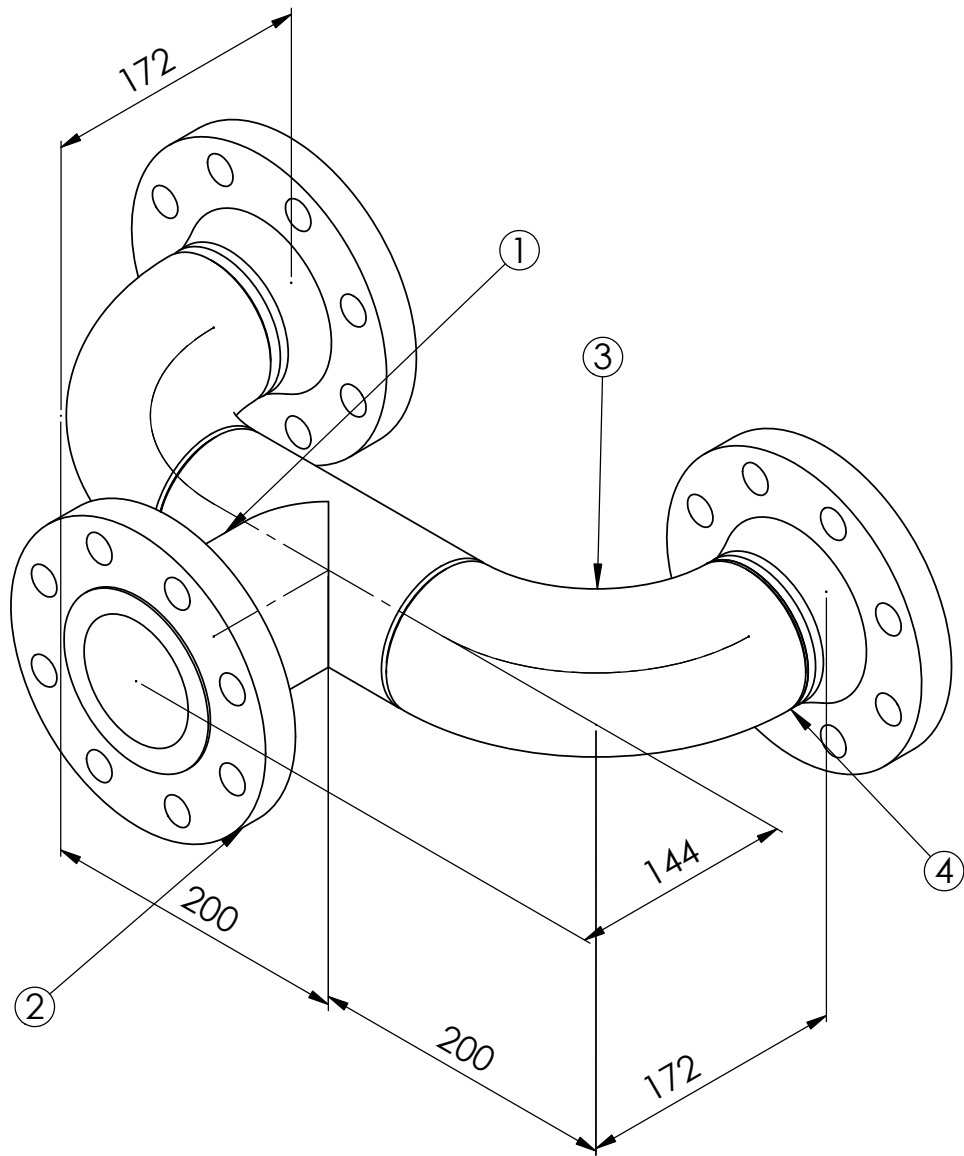

Investitor:

Naslov:
Pretakališče

Merilo: 1:10
Stran: 1 OF 1
A3

ITEM NO.	PART NUMBER	QTY.
1	Grlata prirobnica DN 80 PN 40	5
2	Kovan T kos 80	3
3	Brezšiva cev DN 80	2
4	Brezšiva cev DN 80	1
5	Brezšiva cev DN 80	1
6	Brezšiva cev DN 80	1

R Regular d.o.o.

DWG NO.

TF Propan

A4

Risal: Čuček Gerbec Ludvik

Merilo:1:10

Stran 1 od 1

ITEM NO.	PART NUMBER	QTY.
1	Kovan T kos 80	1
2	Grlača prirobnica DN 80 PN 40	3
3	90L LR Inch 3 Sch40	2
4	Brezšivna cev DN 50	1