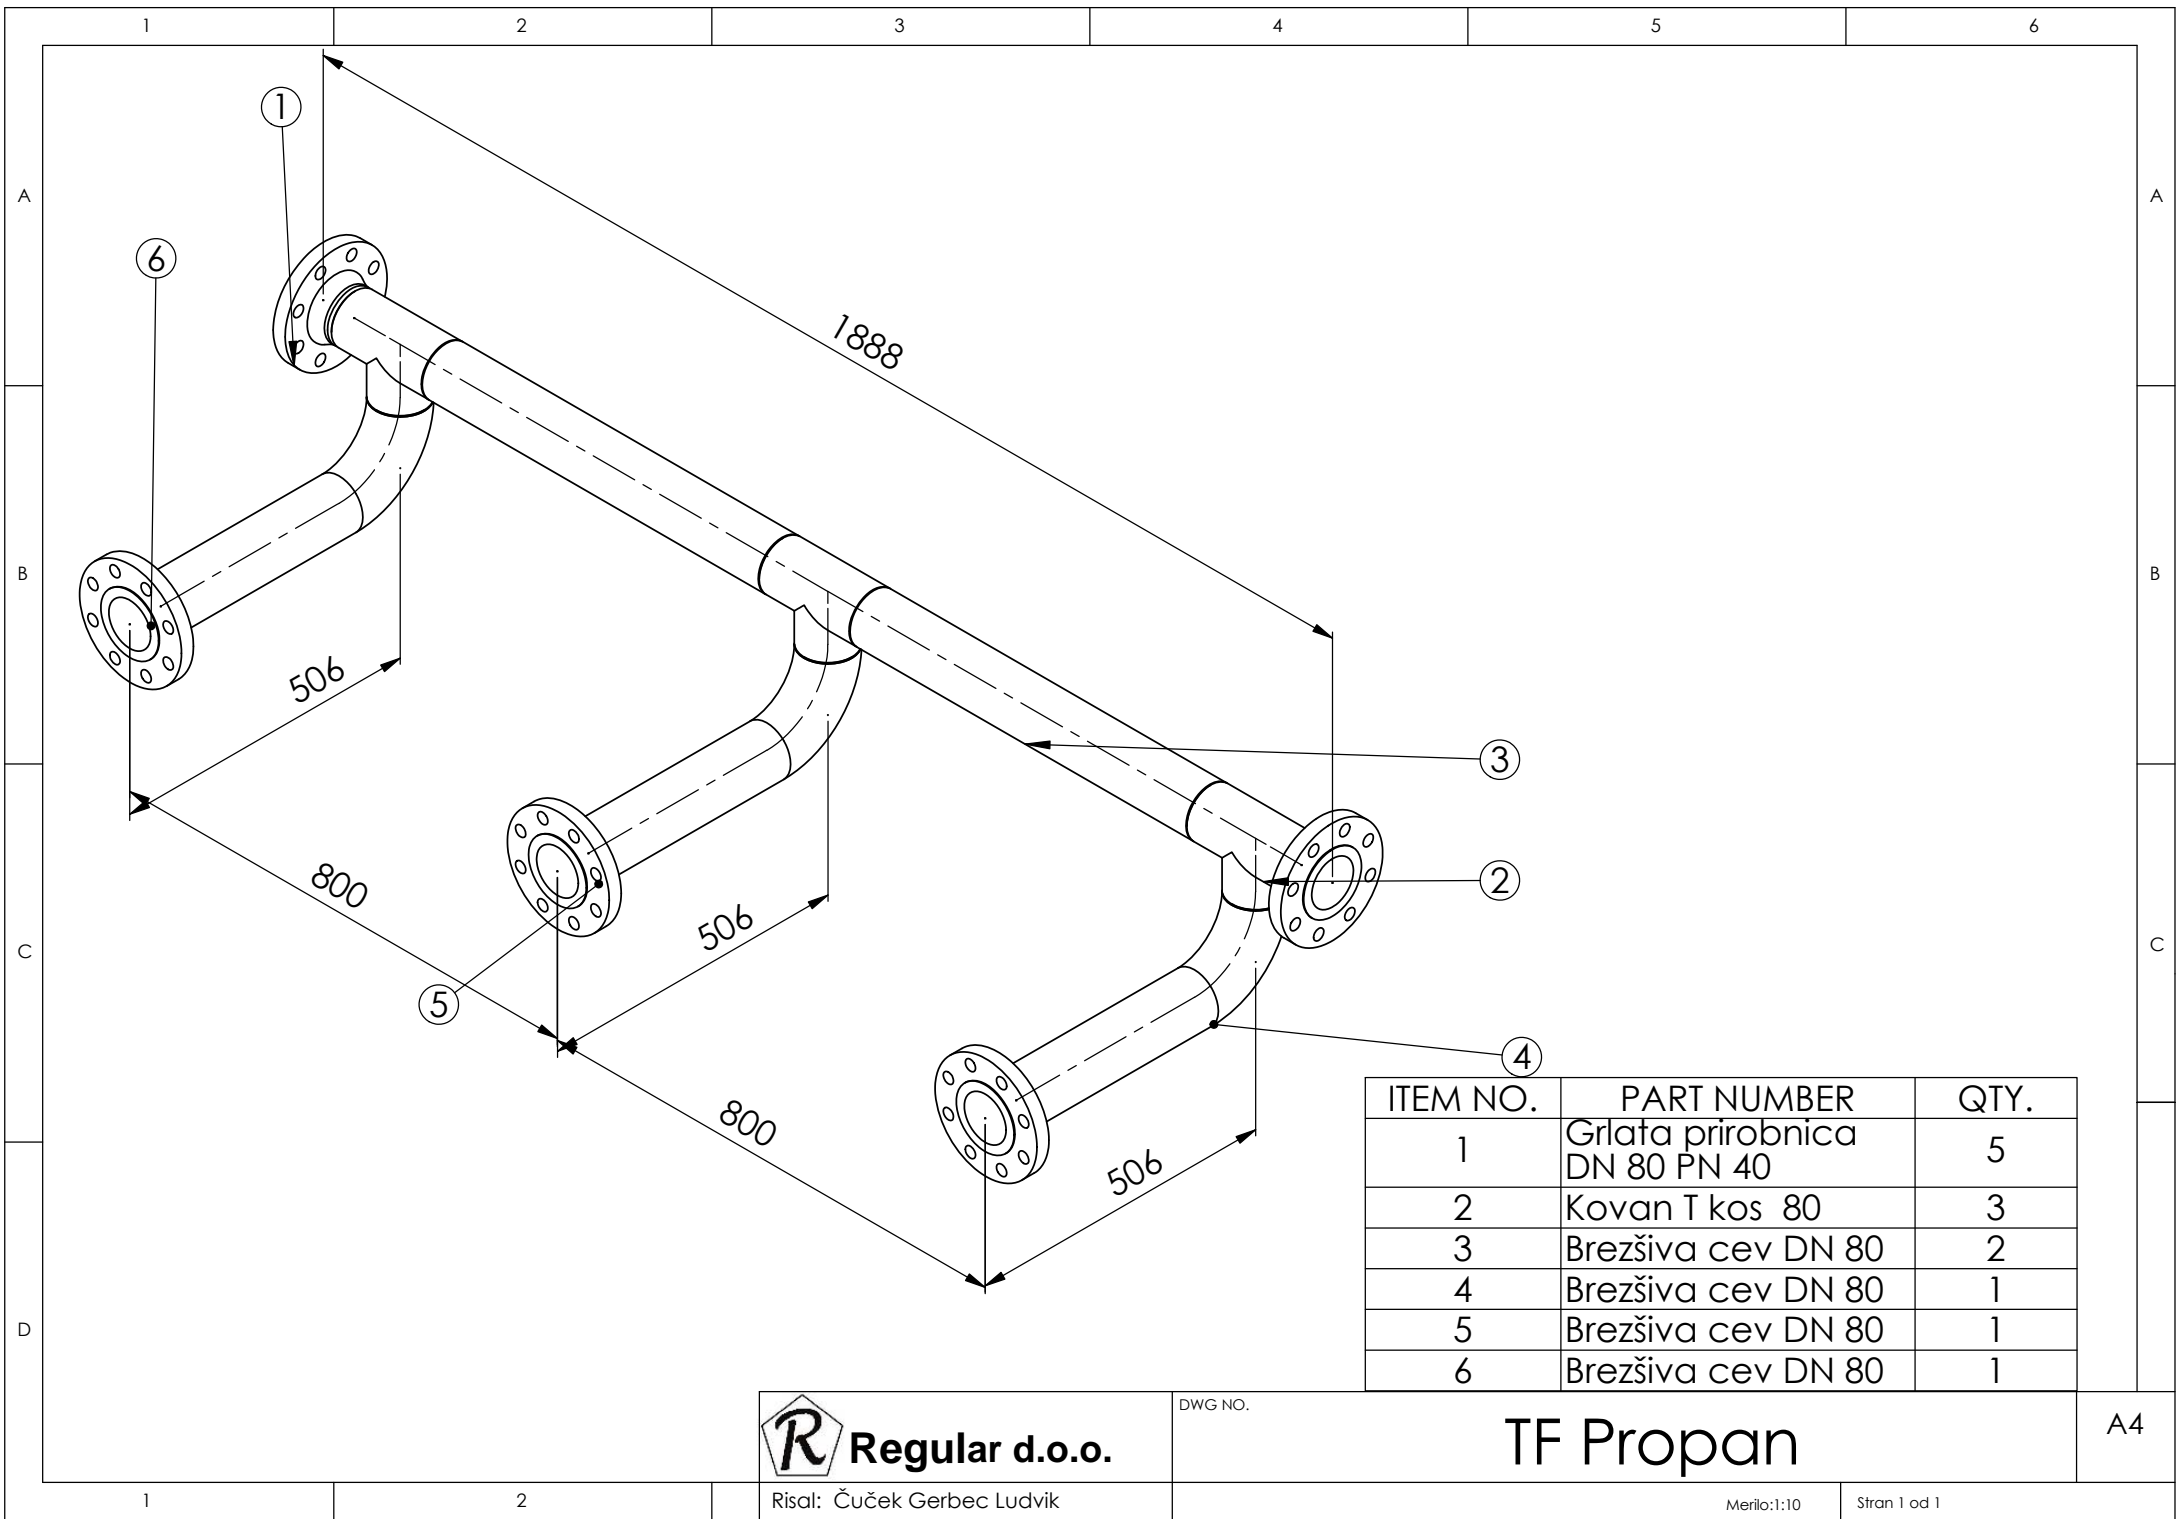

ITEM NO.	PART NUMBER	QTY.
1	Grlata prirobnica DN 80 PN 40	5
2	Kovan T kos 80	3
3	Brezšiva cev DN 80	2
4	Brezšiva cev DN 80	1
5	Brezšiva cev DN 80	1
6	Brezšiva cev DN 80	1

R Regular d.o.o.

DWG NO.

TF Propan

A4

Risal: Čuček Gerbec Ludvik

Merilo:1:10

Stran 1 od 1