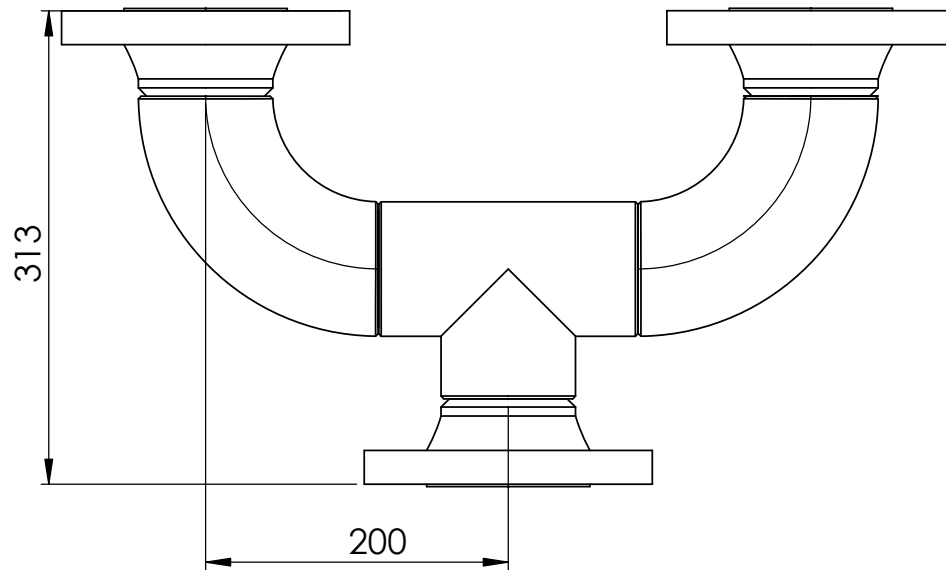

R Regular d.o.o.

DWG NO.

TF Propan

A4

Risal: Čuček Gerbec Ludvik

Merilo:1:10

Stran 1 od 1

ITEM NO.	PART NUMBER	QTY.
1	Kovan T kos 80	1
2	Grlača prirobnica DN 80 PN 40	3
3	90L LR Inch 3 Sch40	2
4	Brezšivna cev DN 50	1