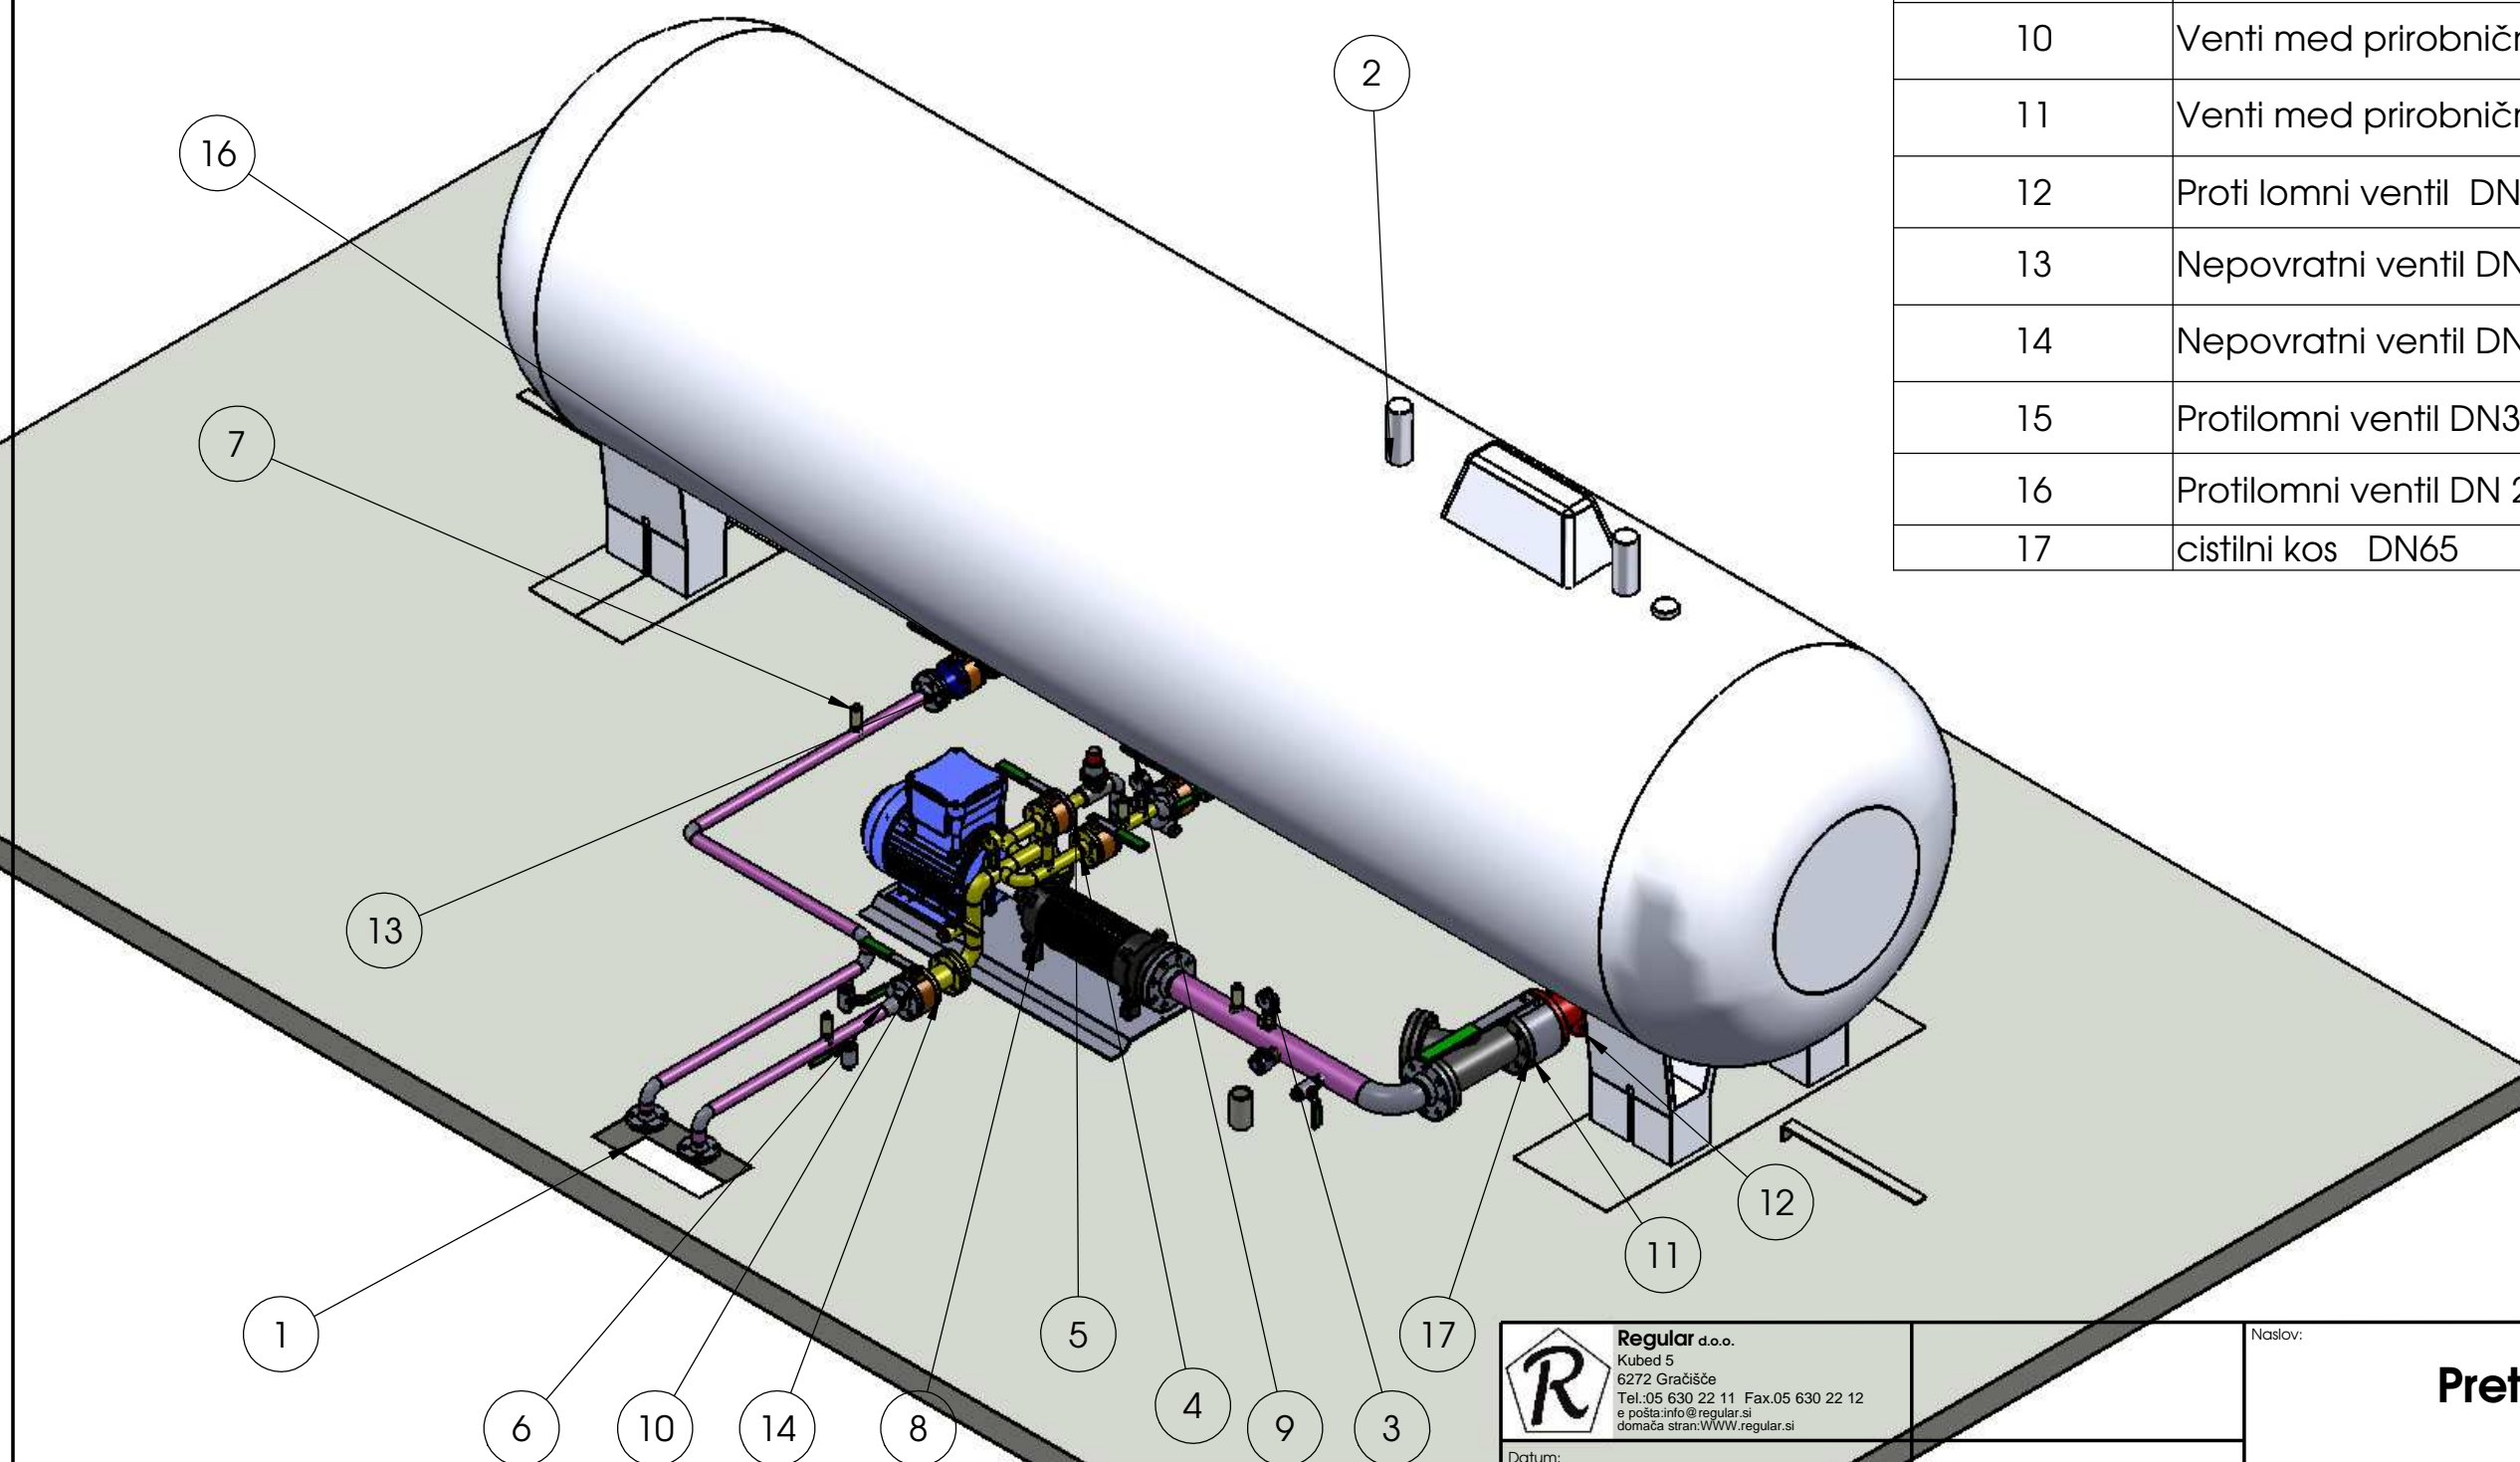

ITEM NO.	PART NUMBER	QTY.
1	Plato LS NIZEK.trbovlje ne nudimo	1
2	plinohram PH 50 SO NOV KPL	1
3	-Cev 1 ls 2t set	1
4	-Cev 2 ls 2t set.	1
5	-Cev 3 ls 2t set.	1
6	-Cev 4 ls 2t set	1
7	-Cev 5 ls 2t set	1
8	Črpalka TBA 306-2-R-GP	1
9	Venti med prirobnični DN 25	5
10	Venti med prirobnični DN 32	1
11	Venti med prirobnični DN 63	1
12	Proti lomni ventil DN65	1
13	Nepovratni ventil DN 25	1
14	Nepovratni ventil DN 32	1
15	Protilomni ventil DN32	1
16	Protilomni ventil DN 25	1
17	cistilni kos DN65	1